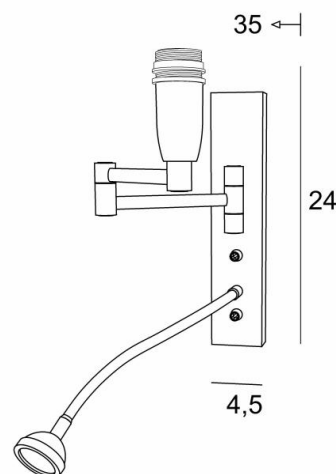

AHMES

AHMES in geborsteld brons zonder lampenkap

AHMES is een wandlamp met lampenkap en leeslampje om dicht bij een bed te plaatsen. De dubbele plooibare arm is voorzien van een E14 fitting met een ring, om een lampenkap aan te bevestigen. Het leeslampje bestaat uit een flexibel met een LED-spot dat een warm, geconcentreerd licht verdeelt. Deze wandlamp is uitgerust met twee schakelaars die de lampenkap en het leeslampje afzonderlijk bedienen, zodat u kunt kiezen tussen zacht-of leeslicht. Voor de lampenkap, die een warme atmosfeer en een mooie helderheid zal creëren, bieden wij u een keuze uit vele vormen, materialen en kleuren. Zo kunt u deze elegante en robuuste wandlamp beter in uw decoratie integreren. Deze hoogwaardige armatuur, traditioneel gemaakt van massief messing, is verrijkt met prachtige uitvoeringen.

TOTALE AFMETINGEN

H24cm L4,5cm |→35cm

BASIS

4,5 x 22 x 2cm

TECHNISCHE GEGEVENS

E14 fitting met ring op een dubbele plooibare arm, bediend door een hefboomschakelaar

LED-spot op flexibel van 30cm, bediend door een hefboomschakelaar

De spot kan in alle richtingen gedraaid worden

Afmetingen van de spot: Ø4cm H2,4cm

Geïntegreerde LED: 1W 119lm 2700°K

Driver: 14-230V 50-60Hz 350mA

Een fixatie-plaat om de basis aan de muur te bevestigen ([PDF plan](#))