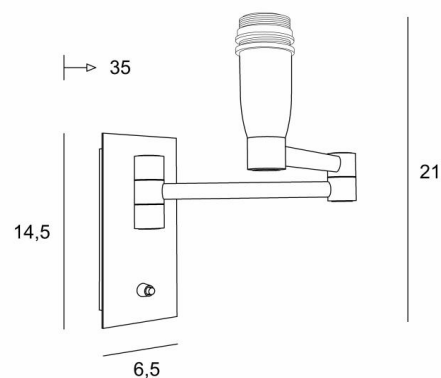

AHMOSIS +SW

AHMOSIS +SW in geborsteld brons zonder lampenkap

AHMOSIS is zeker de bekendste en populairste wandlamp om te plaatsen in een slaapkamer, naast een bed. Met haar dubbele plooibare arm, waardoor het door de lampenkap gedimde licht dicht bij elkaar kan worden gebracht, is zij zonder twijfel de meest functionele en decoratieve. Deze hoogwaardige armatuur, traditioneel gemaakt van massieve messing, wordt verrijkt door een voortreffelijke afwerking. Wij stellen dit model voor met of zonder schakelaar en met verschillende vormen van lampenkappen.

TOTALE AFMETINGEN

H21cm L6,5cm |→35cm

BASIS

Plaat : 6,5 x 14,5cm

Doos : 4,5 x 12,5 x 2cm

TECHNISCHE GEGEVENS

Een E14 fitting met ring

Dubbele plooibare arm