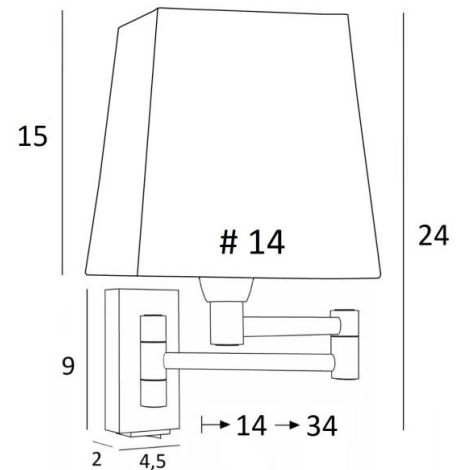

MAMMISI +SW

MAMMISI +SW in geborsteld brons, lampenkap Stone Kaolin (stof cat.4)

MAMMISI # is een kleine, klassieke en zeer decoratieve wandlamp die zich gemakkelijk kan vinden in eender welk interieur. Met haar dubbel gearticuleerde arm is zij praktisch, discreet en aangenaam om naar te kijken. Zij wordt vaak gebruikt als klein leeslampje in een decoratie en wordt geplaatst op de stijlen van een bibliotheek of naast een bed

TOTALE AFMETINGEN

H24cm L14cm |→14-34cm

BASE : 4,5 x 9 x 2cm

TECHNISCHE GEGEVENS

Een E14 fitting met ring. Dimbare wandlamp

Dubbele plooibare arm. Een tuimelschakelaar

Een fixatieplaat om de basis aan de muur te bevestigen ([PDF plan](#))