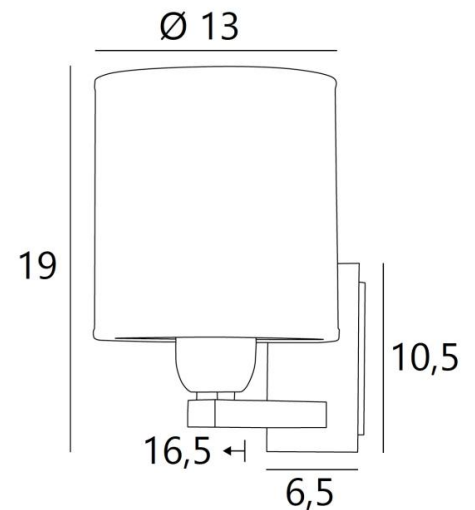

RAMOSE 1 cyl

RAMOSE 1 cyl is één van de vele iconische wandlampen in de **Lighting Collection**

Met haar strakke design en eigentijdse look is deze wandlamp perfect om uw huis te decoreren met soberheid en elegantie

Voor de ronde cilindrische lampenkap, die een warme sfeer zal scheppen en een mooie helderheid zal brengen, stellen wij u voor te kiezen tussen vele materialen en kleuren. Zo kunt u haar beter in uw decoratie integreren

Deze prachtige wandlamp is verkrijgbaar in verschillende uitvoeringen, in twee maten en met verschillende vormen van lampenkappen

Er is ook een groter model, zie [RAMOSE 2 cyl](#)

TOTALE AFMETINGEN

H19cm L13cm |→16,5cm

BASIS

Plaat: 6,5 x 10,5cm Doos: 4,5 x 8,5 x 2cm

TECHNISCHE GEGEVENS

Een E27 fitting met ring

Dimbare wandlamp

Een fixatieplaat om de basis aan de muur te bevestigen ([PDF plan](#))

BESCHIKBARE METALEN AFWERKINGEN EN CODES

28 - Lichtbrons - 1150 028

29 - Geborsteld brons - 1150 029

33 - Gesatineerd nikkel - 1150 033

LAMPENKAP : AFMETINGEN & CODE

Ø13 - 13 - 14cm

Code: 1201 + stofcode

Wij bieden U meer dan 180 stoffen/materialen/kleuren voor lampenkappen aan