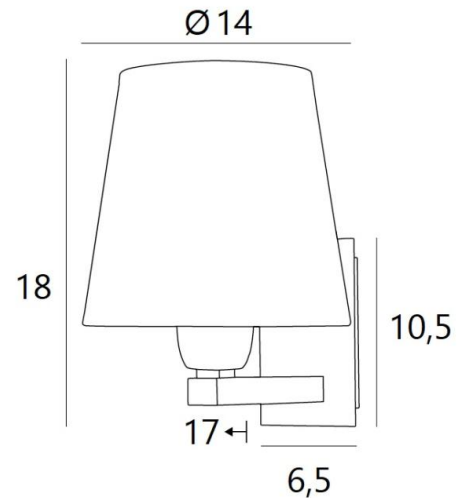

RAMOSE 1 o

RAMOSE 1 in geborsteld brons met lampenkap in Trento Basalte (stof uit categorie 3)

RAMOSE 1 o is één van de vele iconische wandlampen in de **Lighting Collection**

Met haar strakke design en eigentijdse look is deze wandlamp perfect om uw huis te decoreren met soberheid en elegantie

Deze prachtige wandlamp is verkrijgbaar in verschillende uitvoeringen, in twee maten en met verschillende vormen van lampenkappen

Er is ook een groter model, zie [RAMOSE 2 o](#)

TOTALE AFMETINGEN

H18cm L14cm |→17cm

BASIS

Plaat: 6,5 x 10,5cm Doos: 4,5 x 8,5 x 2cm

TECHNISCHE GEGEVENS

Een E27 fitting met ring

Dimbare wandlamp

Een fixatieplaat om de basis aan de muur te bevestigen ([PDF plan](#))

BESCHIKBARE METALEN AFWERKINGEN EN CODES

28 - Lichtbrons - 1150 028

29 - Geborsteld brons - 1150 029

33 - Gesatineerd nikkel - 1150 033

LAMPENKAP : AFMETINGEN & CODE

Ø10 - 14 - 13cm

Code: 1101 + stofcode

Wij bieden U meer dan 180 stoffen/materialen/kleuren voor lampenkappen aan