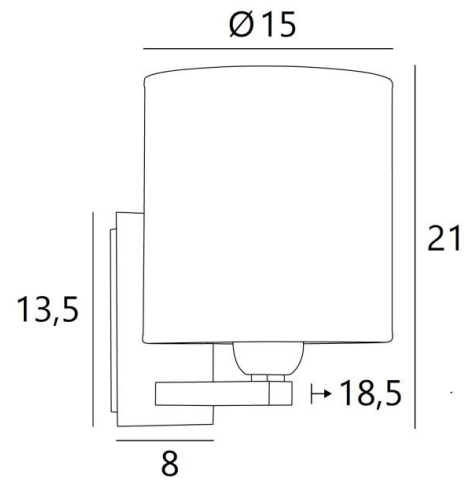

RAMOSE 2 cyl

RAMOSE 2 cyl is één van de vele iconische wandlampen in de **Lighting Collection**

Met haar strakke design en eigentijdse look is deze wandlamp perfect om uw huis te decoreren met soberheid en elegantie

Voor de ronde cilindrische lampenkap, die een warme sfeer zal scheppen en een mooie helderheid zal brengen, stellen wij u voor te kiezen tussen vele materialen en kleuren. Zo kunt u haar beter in uw decoratie integreren

Deze prachtige wandlamp is verkrijgbaar in verschillende uitvoeringen, in twee maten en met verschillende vormen van lampenkappen

Er is ook een kleiner model, zie [RAMOSE 1 cyl](#)

TOTALE AFMETINGEN

H21cm L15cm |→18,5cm

BASIS

Plaat: 8 x 13,5cm Doos: 6 x 11,5 x 2cm

TECHNISCHE GEGEVENS

Een E27 fitting met ring

Dimbare wandlamp

Een fixatieplaat om de basis aan de muur te bevestigen ([PDF plan](#))

BESCHIKBARE METALEN AFWERKINGEN EN CODES

28 - Lichtbrons - 1151 028

29 - Geborsteld brons - 1151 029

33 - Gesatineerd nikkel - 1151 033

LAMPENKAP : AFMETINGEN & CODE

Ø15 - 15 - 16cm

Code: 1204 + stofcode

Wij bieden U meer dan 180 stoffen/materialen/kleuren voor lampenkappen aan