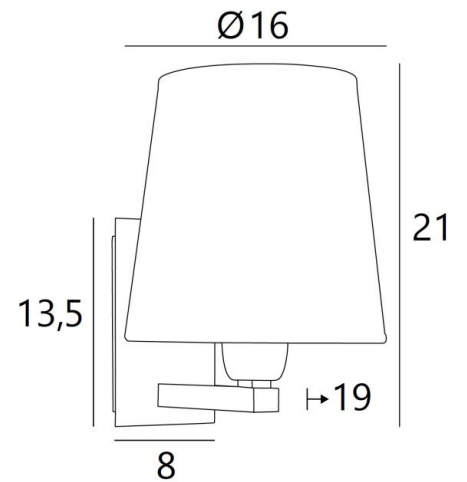

RAMOSE 2 o

RAMOSE 2 o is één van de vele iconische wandlampen in de **Lighting Collection**

Met haar strakke design en eigentijdse look is deze wandlamp perfect om uw huis te decoreren met soberheid en elegantie

Voor de ronde conische lampenkap, die een warme sfeer zal scheppen en een mooie helderheid zal brengen, stellen wij u voor te kiezen tussen vele materialen en kleuren. Zo kunt u haar beter in uw decoratie integreren

Deze prachtige wandlamp is verkrijgbaar in verschillende uitvoeringen, in twee maten en met verschillende vormen van lampenkappen

Er is ook een kleiner model, zie [RAMOSE 1 o](#)

TOTALE AFMETINGEN

H21cm L16cm |→19cm

BASIS

Plaat: 8 x 13,5cm Doos: 6 x 11,5 x 2cm

TECHNISCHE GEGEVENS

Een E27 fitting met ring

Dimbare wandlamp

Een fixatieplaat om de basis aan de muur te bevestigen ([PDF plan](#))

BESCHIKBARE METALEN AFWERKINGEN EN CODES

28 - Lichtbrons - 1151 028

29 - Geborsteld brons - 1151 029

33 - Gesatineerd nikkel - 1151 033

LAMPENKAP : AFMETINGEN & CODE

Ø12 - 16 - 16cm

Code: 1102 + stofcode

Wij bieden U meer dan 180 stoffen/materialen/kleuren voor lampenkappen aan