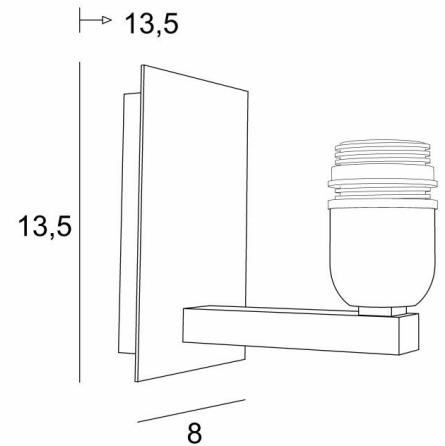

RAMOSE 2

RAMOSE 2 in geborsteld brons zonder lampenkap

RAMOSE 2 is één van de vele iconische wandlampen in de **Lighting Collection**. Met haar strakke design en eigentijdse look is deze wandlamp perfect om uw huis te decoreren met soberheid en elegantie. Voor de lampenkap, die een warme sfeer zal scheppen en een mooie helderheid zal brengen, stellen wij u voor te kiezen tussen vele materialen en kleuren. Zo kunt u haar beter in uw decoratie integreren. Deze prachtige wandlamp is verkrijgbaar in verschillende uitvoeringen, in twee maten en met verschillende vormen van lampenkappen.

Er is ook een kleiner model, zie **RAMOSE 1**

TOTALE AFMETINGEN

H13,5cm L8cm |→13,5cm

BASIS

Plaat : 8 x 13,5cm

Doos : 6 x 11,5 x 2cm

TECHNISCHE GEGEVENS

Een E27 fitting met ring