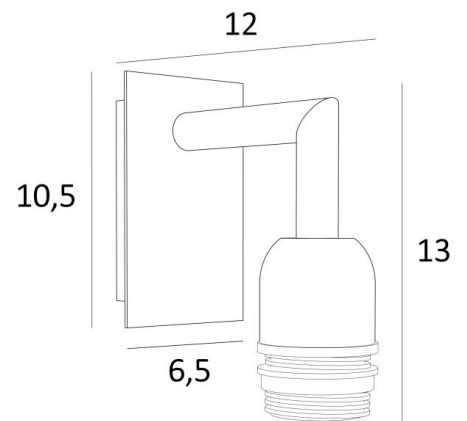

EDFOU 1

EDFOU 1 in geborsteld brons zonder lampenkap

EDFOU 1 is een kleine en eenvoudige wandlamp

Zij is harmonieus en haar elegantie maakt het gemakkelijk een plaats voor haar te vinden in elk interieur

Er bestaat een iets groter model, zie [EDFOU 2](#)

TOTALE AFMETINGEN

H13cm L6,5cm |→12cm

BASIS

Plaat : 6,5 x 10,5cm

Doos : 4,5 x 8,5 x 2cm

TECHNISCHE GEGEVENS

Een E27 fitting met ring