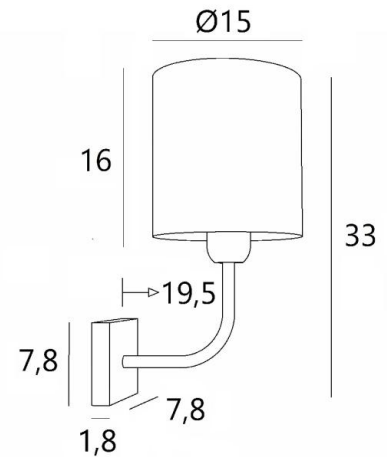

ABA 1 cyl

ABA 1 in geborsteld brons met lampenkap in Esmaria Avoine (stof uit categorie 3)

ABA 1 cyl is een wandlamp met een ronde cilindrische lampenkap

Ontworpen met eenvoud, is zij niettemin goed uitgebalanceerd en door haar elegantie kan zij een plaats vinden in vele decoraties

Deze lamp is verkrijgbaar in een groter model, zie [ABA 2 cyl](#)

TOTALE AFMETINGEN

H33cm L15cm |→19,5cm

BASIS

7,8 x 1,8cm

TECHNISCHE GEGEVENS

Een E27 fitting met ring

Dimbare wandlamp

LAMPENKAP : AFMETINGEN & CODE

Ø15 - 15 - 16cm

Code: 1203 + stofcode

Wij bieden U meer dan 180 stoffen/materialen/kleuren voor lampenkappen aan