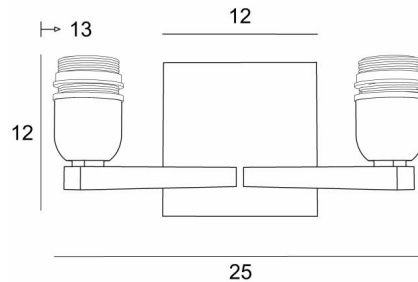

## SECHAT

SECHAT in geborsteld brons zonder lampenkappen

**SECHAT** is het resultaat van een originele en succesvolle samenstelling van twee wandlampen **RAMOSE**. Een klassieke lamp die we herwerkt hebben door er een eigentijdse touch aan toe te voegen met een puur en tijdloos design.

### TOTALE AFMETINGEN

H12cm L25cm |→13cm

### BASIS

Plaat : # 12cm

Doos : # 10 x 2cm

### TECHNISCHE GEGEVENS

Twee E27 fittingen met ring

Dimbare wandlamp

Een fixatieplaat om de basis aan de muur te bevestigen ([PDF plan](#))