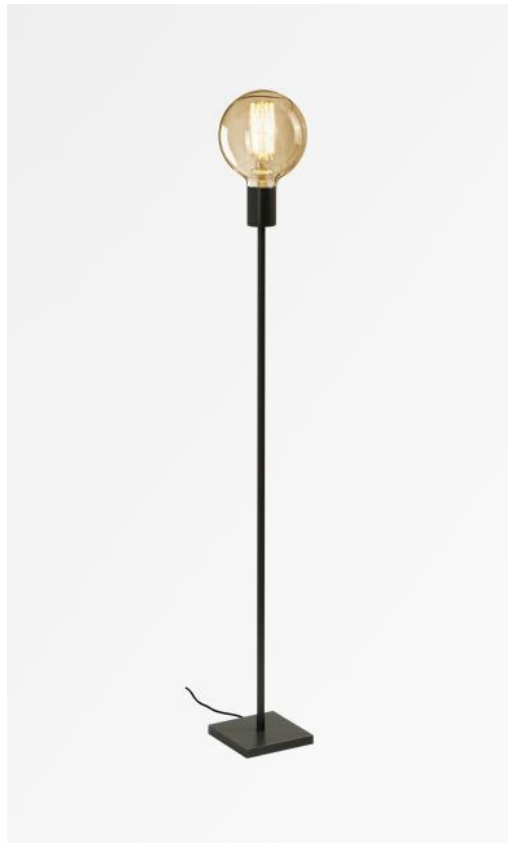

TIM 2

TIM 2 in geborsteld brons en GOLD gloeilamp Ø125mm

**TIM 2** is een zeer kleine staanlamp voor een decoratieve gloeilamp, eenvoudig, elegant en mooi. De decoratieve gloeilamp is een essentieel onderdeel geworden van de hedendaagse decoratie en met TIM voegt u een passende verlichting toe aan uw interieur. Kan gemakkelijk in elk decor worden geplaatst. Op verzoek kan een dimmer geïnstalleerd worden op het elektrisch snoer. Deze armatuur bestaat in twee maten, van 28 et 129cm, zie **TIM 1** of **TIM 3**.

#### TOTALE AFMETINGEN

H100cm

#### BASIS

Massief messing basis : #12 x 1,5cm

#### TECHNISCHE GEGEVENS

Een E27 fitting voor een decoratieve gloeilamp

**LED-lamp Gold Ø125mm** dimbaar code 6834 000 (optie)

Een voetschakelaar op de kabel (standaard)

Installatie van een voetschakelaar (op aanvraag)