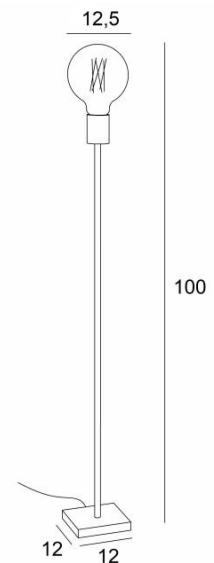

TIM 2

TIM 2 in geborsteld brons en GOLD gloeilamp Ø125mm

**TIM 2** is een zeer kleine staanlamp voor een decoratieve gloeilamp, eenvoudig, elegant en mooi. De decoratieve gloeilamp is een essentieel onderdeel geworden van de hedendaagse decoratie en met TIM voegt u een passende verlichting toe aan uw interieur. Kan gemakkelijk in elk decor worden geplaatst. Op verzoek kan een dimmer geïnstalleerd worden op het elektrisch snoer. Deze armatuur bestaat in twee maten, van 28 et 129cm, zie **TIM 1** of **TIM 3**.

#### TOTALE AFMETINGEN

H100cm

#### BASIS

Massief messing basis : #12 x 1,5cm

#### TECHNISCHE GEGEVENS

Een E27 fitting voor een decoratieve gloeilamp

**LED-lamp Gold Ø125mm** dimbaar code 6834 000 (optie)

Een voetschakelaar op de kabel (standaard)

Installatie van een voetschakelaar (op aanvraag)