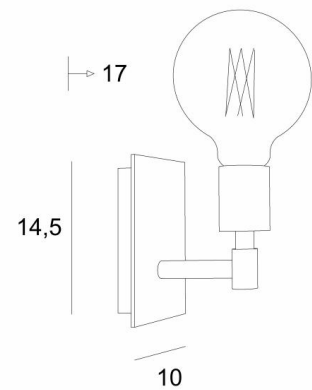

SINOUE L

SINOUE L in gestructureerd zwart met een decoratieve gouden gloeilamp Ø125mm

SINOUE L is een wandlamp voor de plaatsing van slechts één decoratieve lamp
Deze wandlamp kan ondersteboven worden geïnstalleerd, met de gloeilamp naar beneden
Zij vervolledigt een reeds geïnstalleerde hanglamp met decoratieve gloeilampen
Een soortgelijk model, met een ring op de fitting, is beschikbaar voor de plaatsing van een **KERMA-structuur** of een traditionele lampenkap, zie **SINOUE**

TOTALE AFMETINGEN

H14,5cm L10cm |→17cm

BASIS

Plaat : 10 x 14,5cm

Doos : 8 x 10,5 x 2cm

TECHNISCHE GEGEVENS

Een E27 fitting voor een decoratieve lamp

LED-lamp Gold Ø125mm dimbaar code 6834 000 (optie)