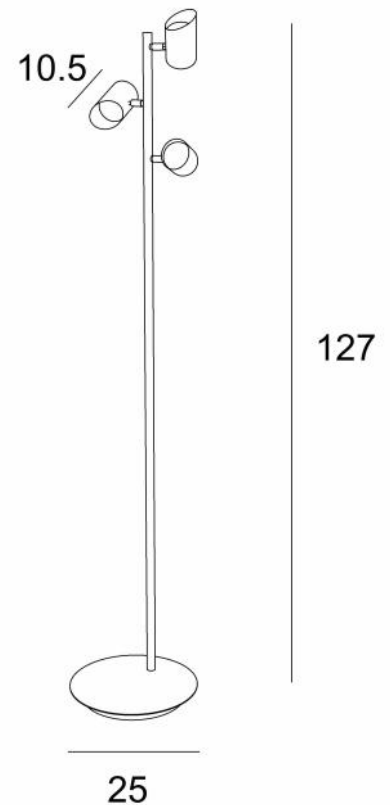

HECTOR

HECTOR in geborsteld brons

HECTOR is een kleine staanlamp voor bij een zetel of aan het uiteinde van een sofa
Hij is uitgerust met 3 spots, verstelbaar in alle richtingen
Hij is gemonteerd op een zware basis voor opmerkelijke stabiliteit
Traditioneel gemaakt door deskundige koperslagers, wordt deze lamp gepresenteerd in prachtige afwerkingen

TOTALE AFMETINGEN

H127cm Ø25cm

BASIS

Ø25 x 2,5cm

TECHNISCHE GEGEVENS

Drie GU10 fittingen

De gloeilampen zijn volledig geïntegreerd in de spots

De spots zijn 360° oriënteerbaar

Afmetingen van een spot: Ø5,5cm L7,8→10,5cm

Een voetschakelaar op de elektrische kabel (standaard)

Installatie van een voetdimmer (op aanvraag)

Verplicht gebruik van een LED lamp (veiligheid)

BESCHIKBARE METALEN AFWERKINGEN EN CODES

28 - Lichtbrons - 3634 028

29 - Geborsteld brons - 3634 029