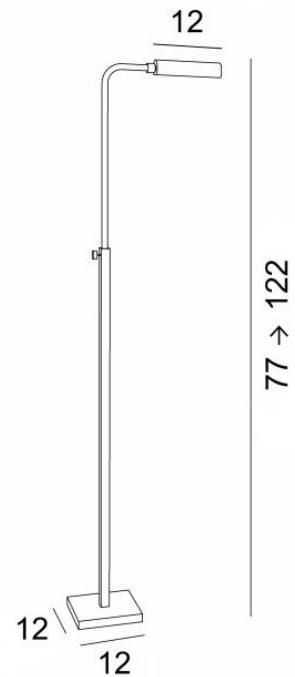

OUADI

OUADI in lichtbrons

OUADI is een leeslampje dat aan het uiteinde van de sofa wordt geplaatst

Klein maar doeltreffend: oriënteerbare koepel en regelbare hoogte

Geleverd met een warm gekleurde LED lamp van goed vermogen

Met haar mooie eigentijdse en klassieke uitstraling zal deze leeslamp finesse en charme in uw huis brengen en is zij prachtig afgewerkt

TOTALE AFMETINGEN

H77→122cm L27,5cm

BASIS

#12 x 1,5cm

TECHNISCHE GEGEVENS

Een G9 fitting

Leeslamp geleverd met een LED-gloeilamp :

verbruik 4,5W helderheid 500lm kleurtemperatuur 2700°K en dimbaar

Zonder transformator

De koepel is 360° oriënteerbaar

Afmetingen van de koepel : L12cm Ø3,2cm H2,5cm

In hoogte regelbare leeslamp

Een voetschakelaar op de kabel

Verplicht gebruik van een LED-gloeilamp (veiligheid)

BESCHIKBARE METALEN AFWERKINGEN EN CODES

28 - Lichtbrons - 3683 028

29 - Geborsteld brons - 3683 029