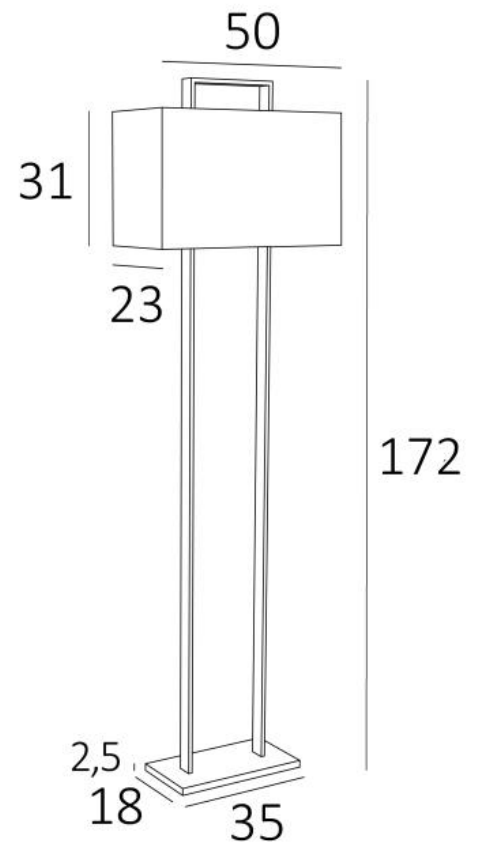

MANDOULIS FLOOR

MANDOULIS FLOOR in lichtbrons met lampenkap in Parma Merisier (stof uit categorie 4)

MANDOULIS FLOOR is een staanlamp die zijn originaliteit vindt in zijn zeer verrassend ontwerp. Met zijn perfect design en juiste proporties, wordt deze lamp verrijkt door een meer dan opmerkelijke keuze van afwerkingen.

Deze staanlamp, waarvan de rechthoekige kap aan de bovenkant gedeeltelijk gesloten is, is verkrijgbaar als tafellamp, zie **MANDOULIS**.

TOTALE AFMETINGEN

H172cm L50 x 23cm

BASE : 35 x 18 x 2,5cm

TECHNISCHE GEGEVENS

28 - Lichtbrons - 3492 028

29 - Geborsteld brons - 3492 029

LAMPENKAP : AFMETINGEN & CODE

50x23 - 50x23 - 31cm + ring 32x12cm

Code: 3492 + stofcode

Wij bieden U meer dan 180 stoffen/materialen/kleuren voor lampenkappen aan