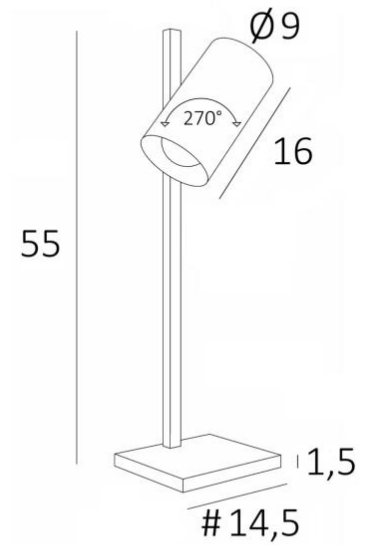

MIDAS

MIDAS in gestructureerd zwart. Metaal afwerking code : 02

**MIDAS** is een bureaulamp met een zeer modern design en een grote cilindervormige spot. Verstelbaar en te voorzien van een klassieke gloeilamp, is de verlichting eenvoudig maar efficiënt. Zij is verkrijgbaar in prachtige afwerkingen. Zeer praktisch naast een bed, kan zij gebruikt worden als leeslamp. Zij is verkrijgbaar met dezelfde spot als een wandlamp of als een kleine staanlamp, zie [JONAS](#) of [ULYSSE](#).

#### TOTALE AFMETINGEN

H55cm L14,5→16cm

#### BASIS

#14,5 x 1,5cm

#### TECHNISCHE GEGEVENS

Een E27 fitting

De spot is 270° oriënteerbaar

Afmetingen van de spot : Ø9cm L16cm

Een schakelaar op het elektrische snoer

Verplicht gebruik van een LED lamp (veiligheid)