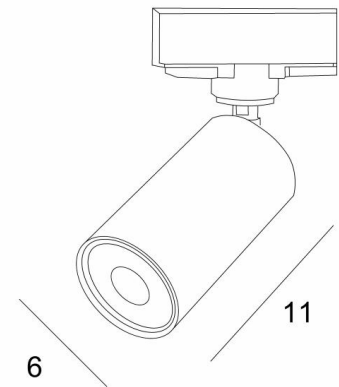

## DEIMOS SPOT voor rail

Rails + DEIMOS SPOTS voor rail in gesatineerd messing en in gesatineerd nikkel

**DEIMOS SPOT voor rail** is een cilindrische spot, gemonteerd op een universele adapter voor 230V rail. Deze spot is bewonderenswaardig, hij is elegant en heeft een mooie aanwezigheid. Een must om meer licht in uw huis te brengen. Om de efficiëntie te verhogen zijn er GU10 gloeilampen op de markt met een zeer hoog vermogen en dimbaar.

**DEIMOS** is een grote cilindrische spot die de gloeilamp volledig omsluit. Om en achter de gloeilamp zit er een decoratieve zwarte ring. Hij is gemonteerd op een kogelgewricht, dat in de cilinder van de spot is geïntegreerd.

### TOTALE AFMETINGEN

Ø6cm L11cm

Een zwarte decoratieve ring om rond en achter de gloeilamp te plaatsen.

Afmetingen van de spot: Ø6cm L11cm.

Geen converter, deze spot is dimbaar.

Verplicht gebruik van een LED lamp (veiligheid).