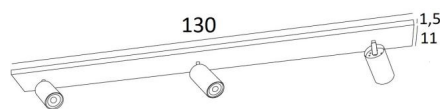

## DEIMOS L3

DEIMOS L3 in geborsteld brons. Metaal afwerking code: 29

**DEIMOS L3** is een plafondlamp met drie spots op een ultradunne rechthoekige basis. Dit armatuur is prestigieus. Gemakkelijk te installeren, een must om meer licht in uw huis te brengen  
**DEIMOS** is een grote spot die de gloeilamp volledig omsluit. Hij is gemonteerd op een knieschijf dat in de cilinder van de spot is geïntegreerd. Deze armatuur verkrijgbaar in een aantal opvallende afwerkingen

### TOTALE AFMETINGEN

L130 x 11cm H10→14cm

**BASE** : 130 x 11 x 1,5cm

### TECHNISCHE GEGEVENS

Drie spots gemonteerd op een 360° kogelgewricht. Afmetingen: Ø6cm L11cm

Drie GU10 fittingen

Een decoratieve zwarte ring om rond en achter de gloeilampen te plaatsen

Deze plafondlamp is dimbaar en werkt rechtstreeks op 230V, zonder transformator