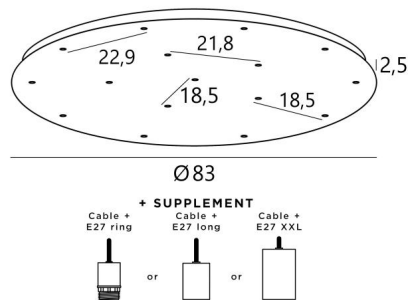

CEILING BASE 16 o83 in gestructureerd wit. Metaal afwerking code: 01. Opties: een grote keuze aan kabels en fittingen (+supplement)

**CEILING BASE 16 o83** is een ronde plafondbasis voorzien voor zestien kabeluitgangen, voor het ophangen van lampen, structuren, glas of lampenkappen  
Bovendien is gestandaardiseerde bekabeling voorzien  
Er zijn ook veel opties in de keuze van vormen, maten, afwerkingen, bedrading, fittingen of het aantal kabeluitgangen

#### BASIS

Plaat : Ø83cm - Frame : Ø80 x 2,5cm

#### TECHNISCHE GEGEVENS

**Maximale diameter** van de te plaatsen ophangingen op de kabels :

Ø36cm - indien de ophangingen op verschillende hoogtes zijn

Ø18cm - indien de ophangingen op dezelfde hoogtes zijn

**Fitting E27 L:** lange voor een kleine of een middelgrote gloeilamp (kabel + fitting: code 6564)

**Fitting E27 X:** lange en brede voor een grote gloeilamp (kabel + fitting: code 6565)