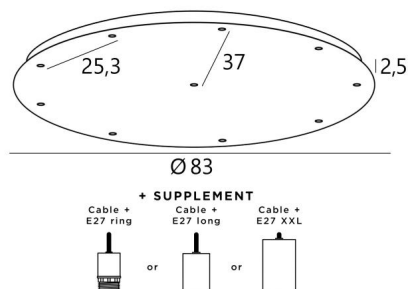

CEILING BASE 11 o38 in lichtbrons (optie). Metaal afwerking code: 28. Opties: een grote keuze aan kabels en fittingen (+supplement)

**CEILING BASE 11 o38** is een ronde plafondbasis voorzien voor elf kabeluitgangen, voor het ophangen van lampen, structuren, glas of lampenkappen. Bovendien is gestandaardiseerde bekabeling voorzien. Er zijn ook veel opties in de keuze van vormen, maten, afwerkingen, bedrading, fittingen of het aantal kabeluitgangen.

#### BASIS

Plaat : Ø38cm - Doos : Ø35 x 2,5cm

#### TECHNISCHE GEGEVENS

**Maximale diameter** van de te plaatsen ophangingen op de kabels :

Ø19cm - indien de ophangingen op verschillende hoogtes zijn

Ø9cm - indien de ophangingen op dezelfde hoogtes zijn

**Fitting E27 L:** lange voor een kleine of een middelgrote gloeilamp (kabel + fitting: code 6564)

**Fitting E27 X:** lange en brede voor een grote gloeilamp (kabel + fitting: code 6565)