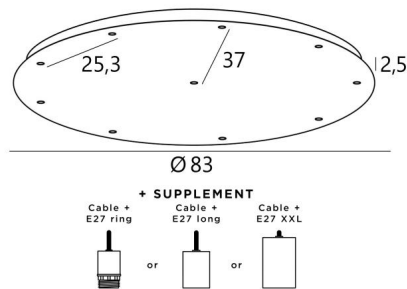

CEILING BASE 11 o38 in lichtbrons (optie). Metaal afwerking code: 28. Opties: een grote keuze aan kabels en fittingen (+supplement)

**CEILING BASE 11 o38** is een ronde plafondbasis voorzien voor elf kabeluitgangen, voor het ophangen van lampen, structuren, glas of lampenkappen. Bovendien is gestandaardiseerde bekabeling voorzien. Er zijn ook veel opties in de keuze van vormen, maten, afwerkingen, bedrading, fittingen of het aantal kabeluitgangen.

#### BASIS

Plaat : Ø38cm - Doos : Ø35 x 2,5cm

#### TECHNISCHE GEGEVENS

**Maximale diameter** van de te plaatsen ophangingen op de kabels :

Ø19cm - indien de ophangingen op verschillende hoogtes zijn

Ø9cm - indien de ophangingen op dezelfde hoogtes zijn

**Fitting E27 L:** lange voor een kleine of een middelgrote gloeilamp (kabel + fitting: code 6564)

**Fitting E27 X:** lange en brede voor een grote gloeilamp (kabel + fitting: code 6565)