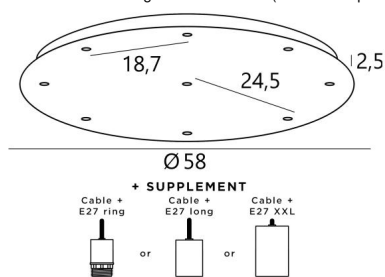

Ceiling base 9 o58

CEILING BASE 9 o58 in gestructureerd wit (code: 01. Opties: kabels en fittingen (+supplem.))

CEILING BASE 9 o58 is een ronde plafondbasis voorzien voor negen kabeluitgangen, voor het ophangen van lampen, structuren, glas of lampenkappen. Er zijn ook veel opties in de keuze van vormen, maten, afwerkingen, bedrading, fittingen of het aantal kabeluitgangen

BASIS

Plaat : Ø58cm - Frame : Ø55 x 2,5cm

TECHNISCHE GEGEVENS

Maximale diameter van de te plaatsen ophangingen op de kabels :

Ø36cm - indien de ophangingen op verschillende hoogtes zijn

Ø18cm - indien de ophangingen op dezelfde hoogtes zijn

MET FITTINGEN (3 modellen)

E27 RING : fitting met ring, om een structuur of een lampenkap te bevestigen (kabel + fitting : code 6563)

E27 LONG : lange fitting voor een kleine of een middelgrote gloeilamp (kabel + fitting : code 6564)