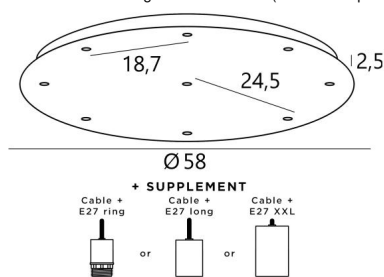

## Ceiling base 9 o58

CEILING BASE 9 o58 in gestructureerd wit (code: 01. Opties: kabels en fittingen (+supplem.)

**CEILING BASE 9 o58** is een ronde plafondbasis voorzien voor negen kabeluitgangen, voor het ophangen van lampen, structuren, glas of lampenkappen. Er zijn ook veel opties in de keuze van vormen, maten, afwerkingen, bedrading, fittingen of het aantal kabeluitgangen

### BASIS

Plaat : Ø58cm - Frame : Ø55 x 2,5cm

### TECHNISCHE GEGEVENS

**Maximale diameter** van de te plaatsen ophangingen op de kabels :

Ø36cm - indien de ophangingen op verschillende hoogtes zijn

Ø18cm - indien de ophangingen op dezelfde hoogtes zijn