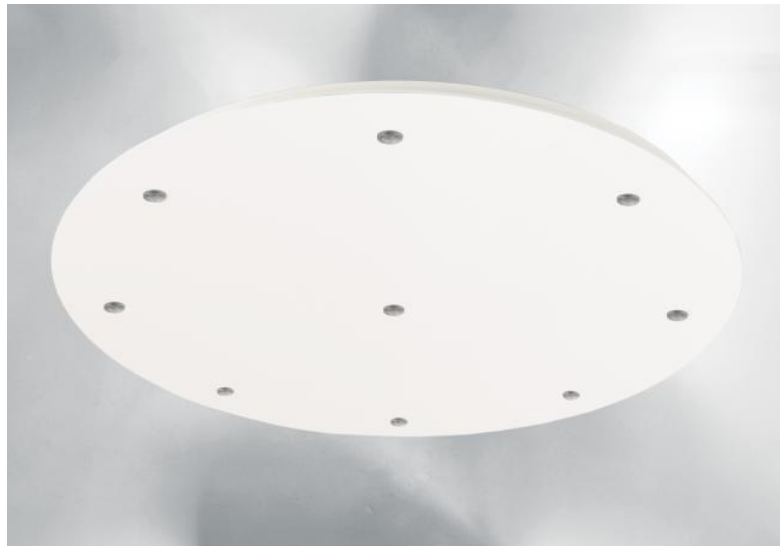

Ceiling base 9 o58

CEILING BASE 9 o58 in gestructureerd wit (code: 01. Opties: kabels en fittingen (+supplem.))

CEILING BASE 9 o58 is een ronde plafondbasis voorzien voor negen kabeluitgangen, voor het ophangen van lampen, structuren, glas of lampenkappen. Er zijn ook veel opties in de keuze van vormen, maten, afwerkingen, bedrading, fittingen of het aantal kabeluitgangen

BASIS

Plaat : Ø58cm - Frame : Ø55 x 2,5cm

TECHNISCHE GEGEVENS

Maximale diameter van de te plaatsen ophangingen op de kabels :

Ø36cm - indien de ophangingen op verschillende hoogtes zijn

Ø18cm - indien de ophangingen op dezelfde hoogtes zijn

Een frame dat aan het plafond wordt bevestigd voordat de plaat er tegen komt

Tegen een meerprijs, bieden wij kabels aan met verschillende fittingen :

KABELS

Raadpleeg de **BESTELBON**. Wij bieden u een standaard versie of met andere kabellengtes. De kabels zijn bekleed met stof en passen bij de kleur van de plafondbasis.

MET FITTINGEN (3 modellen)

E27 RING : fitting met ring, om een structuur of een lampenkap te bevestigen (kabel + fitting : code 6563)

E27 LONG : lange fitting voor een kleine of een middelgrote gloeilamp (kabel + fitting : code 6564)