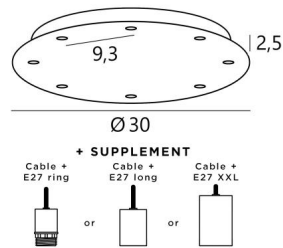

Ceiling base 8 o30

CEILING BASE 8 o30 in lichtbrons (optie). Metaal afwerking code: 28. Opties: een grote keuze aan kabels en fittingen (+supplement)

CEILING BASE 8 o30 is een ronde plafondbasis voorzien voor acht kabeluitgangen, voor het ophangen van lampen, structuren, glas of lampenkappen. Bovendien is gestandaardiseerde bekabeling voorzien. Er zijn ook veel opties in de keuze van vormen, maten, afwerkingen, bedrading, fittingen of het aantal kabeluitgangen.

BASIS

Plaat : Ø30cm - Doos : Ø27 x 2,5cm

TECHNISCHE GEGEVENS

Maximale diameter van de te plaatsen ophangingen op de kabels :

Ø17cm - indien de ophangingen op verschillende hoogtes zijn

Ø7,5cm - indien de ophangingen op dezelfde hoogtes zijn