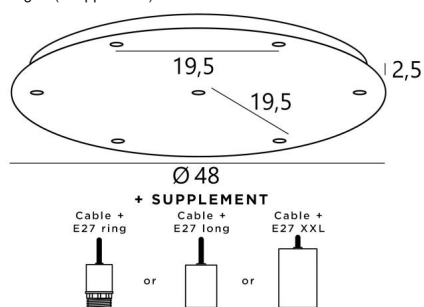

## Ceiling base 7 o48

CEILING BASE 7 o48 in gesatineerd messing. Metaal afwerking code: 25. Opties: een grote keuze aan kabels en fittingen (+supplement)

**CEILING BASE 7 o48** is een ronde plafondbasis voorzien voor zeven kabeluitgangen, voor het ophangen van lampen, structuren, glas of lampenkappen. Bovendien is gestandaardiseerde bekabeling voorzien. Er zijn ook veel opties in de keuze van vormen, maten, afwerkingen, bedrading, fittingen of het aantal kabeluitgangen

### BASIS

Plaat : Ø48cm - Frame : Ø45 x 2,5cm

### TECHNISCHE GEGEVENS

**Maximale diameter** van de te plaatsen ophangingen op de kabels :

Ø38cm - indien de ophangingen op verschillende hoogtes zijn

Ø19cm - indien de ophangingen op dezelfde hoogtes zijn

**Fitting E27 L:** lange voor een kleine of een middelgrote gloeilamp (kabel + fitting: code 6564)

**Fitting E27 X:** lange en brede voor een grote gloeilamp (kabel + fitting: code 6565)