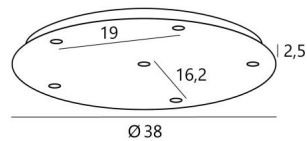

Ceiling base 6 o38

CEILING BASE 6 o38 is een ronde plafondbasis voorzien voor zes kabeluitgangen, voor het ophangen van lampen, structuren, glas of lampenkappen. Er zijn ook veel opties in de keuze van vormen, maten, afwerkingen, bedrading, fittingen of het aantal kabeluitgangen

BASIS

Plaat : Ø38cm - Doos : Ø35 x 2,5cm

TECHNISCHE GEGEVENS

Maximale diameter van de te plaatsen ophangingen op de kabels :

Ø31cm - indien de ophangingen op verschillende hoogtes zijn

Ø15cm - indien de ophangingen op dezelfde hoogtes zijn

Een fixatie-plaat om de plafondbasis te bevestigen ([PDF plan](#))

OPTIES:

Kabels : raadpleeg de **BESTELBON**. Wij bieden u een standaard versie of met andere kabellengtes. De kabels zijn bekleed met stof en passen bij de kleur van de plafondbasis.

Fitting E27 R: met ring, om een structuur of een lampenkop te bevestigen (kabel + fitting: code 6563)

Fitting E27 L: lange voor een kleine of een middelgrote gloeilamp (kabel + fitting: code 6564)

Fitting E27 X: lange en brede voor een grote gloeilamp (kabel + fitting: code 6565)

BESCHIKBARE METALEN AFWERKINGEN EN CODES

	01 - Gestructureerd wit - 7360 001
	02 - Gestructureerd zwart - 7360 002
	25 - Gesatineerd messing - 7360 025
	29 - Geborsteld brons - 7360 029