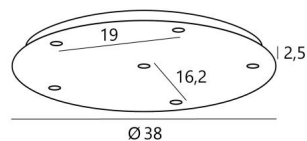

Ceiling base 6 o38

CEILING BASE 6 o38 in gestructureerd zwart. Metaal afwerking code: 02. Opties: een grote keuze aan kabels en fittingen (+supplement)

CEILING BASE 6 o38 is een ronde plafondbasis voorzien voor zes kabeluitgangen, voor het ophangen van lampen, structuren, glas of lampenkappen. Er zijn ook veel opties in de keuze van vormen, maten, afwerkingen, bedrading, fittingen of het aantal kabeluitgangen

BASIS

Plaat : Ø38cm - Doos : Ø35 x 2,5cm

TECHNISCHE GEGEVENS

Maximale diameter van de te plaatsen ophangingen op de kabels :

Ø31cm - indien de ophangingen op verschillende hoogtes zijn

Ø15cm - indien de ophangingen op dezelfde hoogtes zijn

Fitting E27 R: met ring, om een structuur of een lampenkop te bevestigen (kabel + fitting: code 6563)

Fitting E27 L: lange voor een kleine of een middelgrote gloeilamp (kabel + fitting: code 6564)

Fitting E27 X: lange en brede voor een grote gloeilamp (kabel + fitting: code 6565)