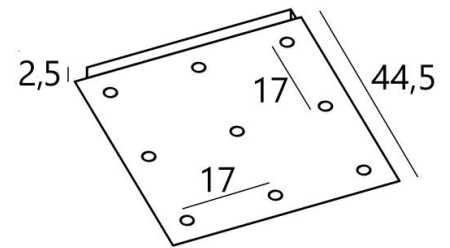

## Ceiling base square 9

CEILING BASE SQUARE 9 in gestructureerd zwart. Metaal afwerking code: 02. Opties: een grote keuze aan kabels en fittingen (+supplement)

### + SUPPLEMENT

Cable +  
E27 ring

Cable +  
E27 long

Cable +  
E27 XXL

**CEILING BASE SQUARE 9** is een vierkante plafondbasis voorzien voor negen kabeluitgangen, voor het ophangen van lampen, structuren, glas of lampenkappen

### BASIS

Plaat : #44,5cm - Frame : #40 x 2,5cm

### TECHNISCHE GEGEVENS

**Maximale diameter** van de te plaatsen ophangingen op de kabels :

Ø33cm - indien de ophangingen op verschillende hoogtes zijn

Ø16cm - indien de ophangingen op dezelfde hoogtes zijn