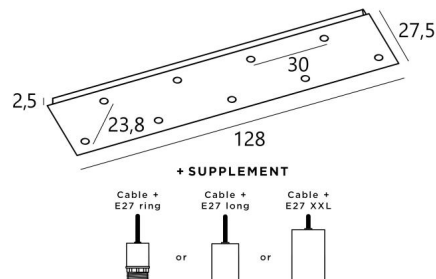

## Ceiling base 9 #

CEILING BASE 9 # in geborsteld brons. Metaal afwerking code: 29. Opties: een grote keuze aan kabels en fittingen (+supplement)

**CEILING BASE 9 #** is een rechthoekige plafondbasis voorzien voor negen kabeluitgangen, voor het ophangen van lampen, structuren, glas of lampenkappen  
Bovendien is gestandaardiseerde bekabeling voorzien  
Er zijn ook veel opties in de keuze van vormen, maten, afwerkingen, bedrading, fittingen of het aantal kabeluitgangen

### BASIS

Plaat : 128 x 27,5cm - Frame : 125 x 24,5 x 2,5cm

### TECHNISCHE GEGEVENS

**Maximale diameter** van de te plaatsen ophangingen op de kabels :

Ø46cm - indien de ophangingen op verschillende hoogtes zijn

Ø23cm - indien de ophangingen op dezelfde hoogtes zijn

**Fitting E27 L** : lange voor een kleine of een middelgrote gloeilamp (kabel + fitting : code 6564)

**Fitting E27 X** : lange en brede voor een grote gloeilamp (kabel + fitting : code 6565)