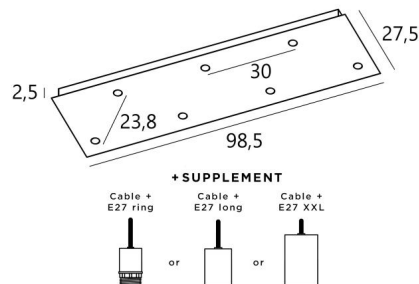

## Ceiling base 7 #

CEILING BASE 7 # in gestructureerd wit. Metaal afwerking code: 01. Opties: een grote keuze aan kabels en fittingen (+supplement)

**CEILING BASE 7 #** is een rechthoekige plafondbasis voorzien voor zeven kabeluitgangen, voor het ophangen van lampen, structuren, glas of lampenkappen  
 Bovendien is gestandaardiseerde bekabeling voorzien  
 Er zijn ook veel opties in de keuze van vormen, maten, afwerkingen, bedrading, fittingen of het aantal kabeluitgangen

### BASIS

Plaat : 98,5 x 27,5cm - Frame : 95,5 x 24,5 x 2,5cm

### TECHNISCHE GEGEVENS

**Maximale diameter** van de te plaatsen ophangingen op de kabels :

Ø46cm - indien de ophangingen op verschillende hoogtes zijn

Ø23cm - indien de ophangingen op dezelfde hoogtes zijn

**Fitting E27 L** : fitting voor een kleine of een middelgrote gloeilamp (kabel + fitting : code 6564)

**Fitting E27 X** : lange en brede voor een grote gloeilamp (kabel + fitting : code 6565)