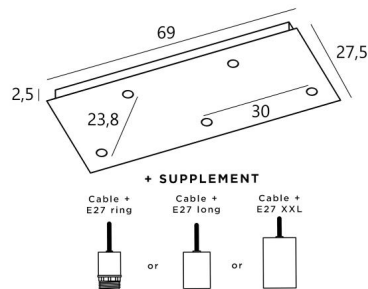

Ceiling base 5

CEILING BASE 5 # in gestructureerd wit. Metaal afwerking code: 01. Opties: een grote keuze aan kabels en fittingen (+supplement)

CEILING BASE 5 # is een rechthoekige plafondbasis voorzien voor vijf kabeluitgangen, voor het ophangen van lampen, structuren, glas of lampenkappen

Bovendien is gestandaardiseerde bekabeling voorzien

Er zijn ook veel opties in de keuze van vormen, maten, afwerkingen, bedrading, fittingen of het aantal kabeluitgangen

BASIS

Plaat : 69 x 27,5cm - Frame : 66 x 24,5 x 2,5cm

TECHNISCHE GEGEVENS

Maximale diameter van de te plaatsen ophangingen op de kabels :

Ø46cm - indien de ophangingen op verschillende hoogtes zijn

Ø23cm - indien de ophangingen op dezelfde hoogtes zijn

Een frame dat aan het plafond wordt bevestigd voordat de plaat er tegen komt

Fitting E27 L : lange voor een kleine of een middelgrote gloeilamp (kabel + fitting : code 6564)

Fitting E27 X : lange en brede voor een grote gloeilamp (kabel + fitting : code 6565)

BESCHIKBARE METALEN AFWERKINGEN EN CODES