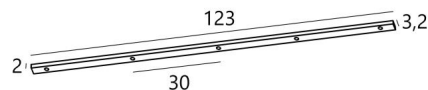

Ceiling base L 5

CEILING BASE L 5 in lichtbrons (optie). Metaal afwerking code: 28. Opties: een grote keuze aan kabels en fittingen (+supplement)

CEILING BASE L 5 is een langwerpige plafondbasis voorzien voor vijf kabeluitgangen, voor het ophangen van lampen, structuren, glas of lampenkappen
Er zijn ook veel opties in de keuze van vormen, maten, afwerkingen, bedrading, fittingen of het aantal kabeluitgangen

BASIS

123 x 3,2 x 2cm

TECHNISCHE GEGEVENS

Maximale diameter van de te plaatsen ophangingen op de kabels:

Ø59cm - indien de ophangingen op verschillende hoogtes zijn

Ø29,5cm - indien de ophangingen op dezelfde hoogtes zijn

Fitting E27 R: met ring, om een structuur of een lampenkap te bevestigen (kabel + fitting: code 6563)

Fitting E27 L: lange voor een kleine of een middelgrote gloeilamp (kabel + fitting: code 6564)

Fitting E27 X: lange en brede voor een grote gloeilamp (kabel + fitting: code 6565)