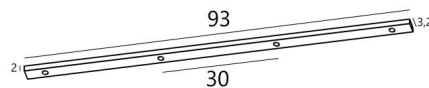

Ceiling base L 4

CEILING BASE L 4 in geborsteld brons. Metaal afwerking code: 29. Opties: een grote keuze aan kabels en fittingen (+supplement)

CEILING BASE L 4 is een langwerpige plafondbasis voorzien voor vier kabeluitgangen, voor het ophangen van lampen, structuren, glas of lampenkappen

Er zijn ook veel opties in de keuze van vormen, maten, afwerkingen, bedrading, fittingen of het aantal kabeluitgangen

BASIS

93 x 3,2 x 2cm

TECHNISCHE GEGEVENS

Maximale diameter van de te plaatsen ophangingen op de kabels:

Fitting E27 R: met ring, om een structuur of een lampenkap te bevestigen (kabel + fitting: code 6563)

Fitting E27 L: lange voor een kleine of een middelgrote gloeilamp (kabel + fitting: code 6564)

Fitting E27 X: lange en brede voor een grote gloeilamp (kabel + fitting: code 6565)