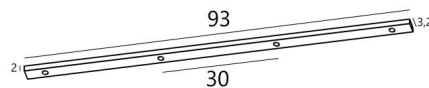

Ceiling base L 4

CEILING BASE L 4 in geborsteld brons. Metaal afwerking code: 29. Opties: een grote keuze aan kabels en fittingen (+supplement)

CEILING BASE L 4 is een langwerpige plafondbasis voorzien voor vier kabeluitgangen, voor het ophangen van lampen, structuren, glas of lampenkappen

Er zijn ook veel opties in de keuze van vormen, maten, afwerkingen, bedrading, fittingen of het aantal kabeluitgangen

BASIS

93 x 3,2 x 2cm

TECHNISCHE GEGEVENS

Maximale diameter van de te plaatsen ophangingen op de kabels:

Fitting E27 R: met ring, om een structuur of een lampenkop te bevestigen (kabel + fitting: code 6563)

Fitting E27 L: lange voor een kleine of een middelgrote gloeilamp (kabel + fitting: code 6564)

Fitting E27 X: lange en brede voor een grote gloeilamp (kabel + fitting: code 6565)