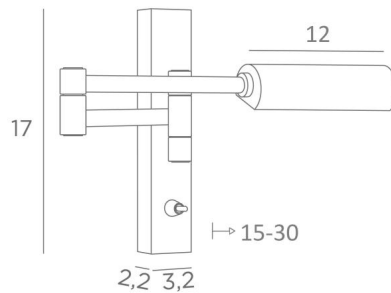

POLONIUS

POLONIUS in lichtbrons. Metaal afwerking code: 28

POLONIUS is een klein leeslampje met een fijne plooibare arm en een oriënteerbare koepel in alle richtingen

Minimalistisch maar efficiënt, verspreidt zij een warm en gul licht

Zij is uitgerust met een krachtige LED-lamp (G9), meegeleverd met de lamp

Te plaatsen aan de zijkant van een bed, zodat u kunt lezen zonder uw partner te storen

TOTALE AFMETINGEN

H17cm |→15-30cm

BASE : 3,2 x 17 x 2,2cm

TECHNISCHE GEGEVENS

Een G9 fitting

Wandlamp geleverd met een LED-lamp:

verbruik 4,5W helderheid 500lm kleurtemperatuur 2700°K

Anti UV en dimbare gloeilamp

Zonder transformator

De koepel is 360° oriënteerbaar. Afmetingen: L12cm Ø3,2cm H2,5cm