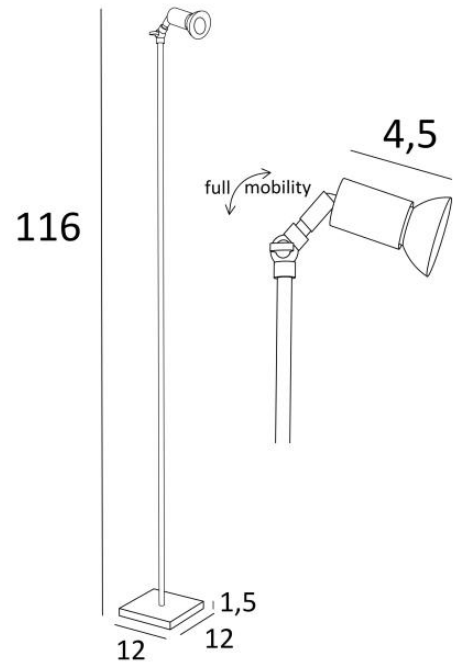

STARLIGHT

STARLIGHT in gesatineerd nikkel

STARLIGHT is een klein leeslampje met spotlight

Dankzij het dubbele kogelgewricht aan de achterkant van de spot kan zij in alle richtingen op en neer worden bewogen

Zij is uitgerust voor een GU10 lamp en een dimmer, geïnstalleerd op het elektrische snoer

Efficiënt en multifunctioneel licht

TOTALE AFMETINGEN

H116cm #12cm

BASIS

Massief messing basis : #12 x 1,5cm

TECHNISCHE GEGEVENS

Een GU10 fitting

Met zijn twee kogelgewrichten, kan de spot in alle richtingen worden gericht

Afmetingen van de spot: L4,5cm Ø3cm

Dimbaar leeslampje

Een voetdimmer op de elektrische kabel

Verplicht gebruik van een LED lamp (veiligheid)