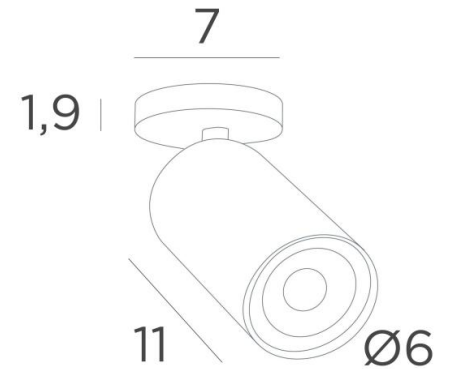

## DEIMOS S1 o

DEIMOS S1 o in gestructureerd zwart + gesatineerd messing (optie).  
Metaal afwerkingen code: 45

### DEIMOS S1 o is een spot op een ronde basis

Deze spot is bewonderenswaardig, hij is elegant en heeft een mooie aanwezigheid. Gemakkelijk te installeren, een must om meer licht in uw huis te brengen

**DEIMOS** is een grote cilindrische spot die de gloeilamp volledig omsluit. Om en achter de gloeilamp zit er een decoratieve zwarte ring. Hij is gemonteerd op een knieschijf dat in de cilinder van de spot is geïntegreerd. Handgemaakt van messing en verkrijgbaar in een aantal opmerkelijke afwerkingen

### TOTALE AFMETINGEN

H10→14cm

**BASE :** Ø7 x 1,9cm