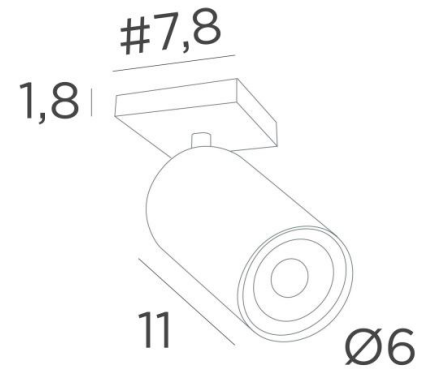

DEIMOS S1

DEIMOS S1 # in gesatineerd messing. Metaal afwerking code: 25

DEIMOS S1 # is een spot op een vierkante basis. Deze spot is bewonderenswaardig, hij is elegant en heeft een mooie aanwezigheid. Gemakkelijk te installeren, een must om meer licht in uw huis te brengen. **DEIMOS** is een grote cilindrische spot die de gloeilamp volledig omsluit. Om en achter de gloeilamp zit er een decoratieve zwarte ring. Hij is gemonteerd op een knieschijf dat in de cilinder van de spot is geïntegreerd. Traditioneel handgemaakt door deskundige koperslagers, is deze armatuur verkrijgbaar in een aantal opvallende afwerkingen

TOTALE AFMETINGEN

H10→14cm

BASIS

#7,8 x 1,8cm

TECHNISCHE GEGEVENS

Een GU10 spot gemonteerd op een 360° kogelgewricht

Een decoratieve zwarte ring om rond en achter de gloeilamp te plaatsen

Deze plafondlamp is dimbaar en werkt rechtstreeks op 230V, zonder transformator