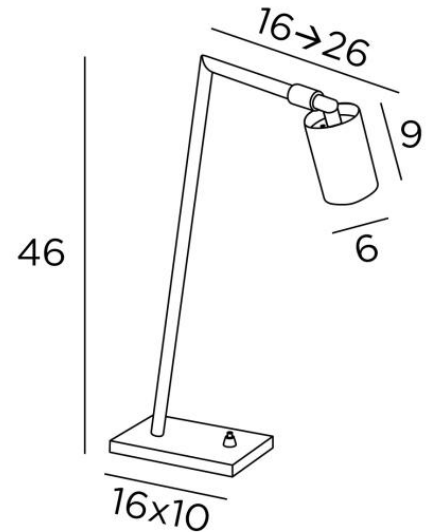

ZOSCA

ZOSCA in geborsteld brons en gesatineerd messing. Metaal afwerkingen code: 95

ZOSCA is een originele kleine bed- of bureaulamp met een beweegbare spot die verlichting in alle richtingen mogelijk maakt. De spot is uitgerust met een GU10-lamp die volledig in de spot is geïntegreerd. Een leeslampje is verwant aan deze lamp, zie **BAKI**

TOTALE AFMETINGEN

H46cm L24→34cm

BASIS

Massief messing basis : 16 x 10 x 1,5cm

TECHNISCHE GEGEVENS

Een GU10 fitting

Een decoratieve zwarte ring om achter en rond de gloeilamp te plaatsen

De spot is verstelbaar. Afmetingen van de spot : Ø6cm L9,2cm