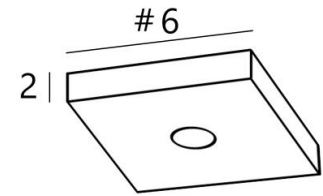

Ceiling base square 1

CEILING BASE SQUARE 1 in gestructureerd zwart. Metaal afwerking code: 02. Opties: een grote keuze aan kabels en fittingen (+supplement)

+ SUPPLEMENT

Cable + E27 ring

Cable + E27 long

Cable + E27 XXL

or

or

CEILING BASE SQUARE 1 is een vierkante plafondbasis voorzien voor één kabeluitgang, voor het ophangen van een lamp, een structuur, een glas of een lampenkap
Bovendien is gestandaardiseerde bekabeling voorzien
Ook zijn er vele opties beschikbaar in de keuze van vormen, maten, afwerkingen, bedrading of fittingen

BASIS

Doos : #6 x 2cm

TECHNISCHE GEGEVENS

Maximale diameter van de te plaatsen ophanging : ongelimiteerd

Een fixatie-plaat om de plafondbasis te bevestigen ([PDF plan](#))

Tegen een meerprijs, bieden wij een kabel aan met verschillende fitting :