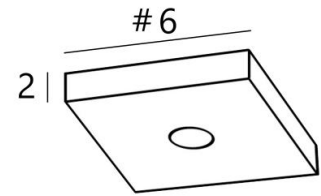

## Ceiling base square 1

CEILING BASE SQUARE 1 in gestructureerd zwart. Metaal afwerking code: 02. Opties: een grote keuze aan kabels en fittingen (+supplement)

### + SUPPLEMENT

Cable + E27 ring

Cable + E27 long

Cable + E27 XXL

or

or

**CEILING BASE SQUARE 1** is een vierkante plafondbasis voorzien voor één kabeluitgang, voor het ophangen van een lamp, een structuur, een glas of een lampenkap  
Bovendien is gestandaardiseerde bekabeling voorzien  
Ook zijn er vele opties beschikbaar in de keuze van vormen, maten, afwerkingen, bedrading of fittingen

### BASIS

Doos : #6 x 2cm