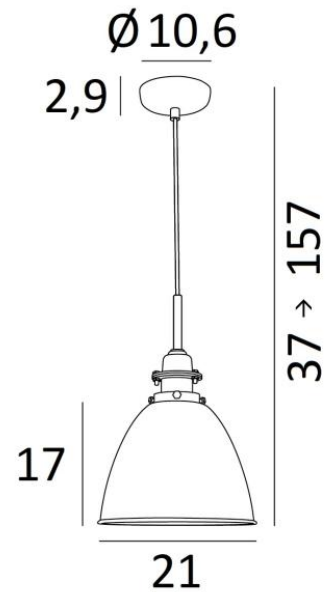

NOVA

NOVA

NOVA is een hanglamp met een messing koepel van Ø21cm. Er zit een metalen deksel op dat de fitting bedekt en het die een "retro" stijl geeft. Het fabricagewerk van de koepel is indrukwekkend. De techniek van repoussage heeft het mogelijk gemaakt dit kleine messing wonder te realiseren. Dit metaal, uitsluitend gebruikt bij deze vervaardiging, maakt vele opmerkelijke afwerkingen mogelijk, met combinaties van kleuren. Aarzel niet om ons te raadplegen
Deze "**Vintage**" hanglamp kan gemakkelijk boven een werkblad of tafel worden geplaatst

TOTALE AFMETINGEN

H37 → 157cm Ø21cm

BASE : Ø10,6 x 2,9cm

TECHNISCHE GEGEVENS

Een metalen E27 fitting met ring

Afmetingen van de koepel : Ø21cm H17cm

Dimbare hanglampen in hoogte verstelbare tijdens de installatie