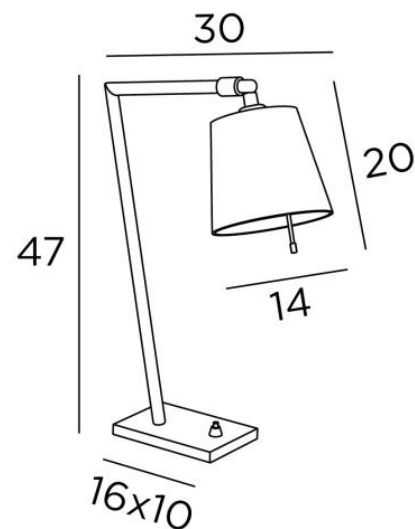

## PAPYRUS

PAPYRUS in geborsteld brons en gesatineerd messing (code 95) met lampenkap in Coton Sahara (stof uit categorie 1)

**PAPYRUS** is een klein, origineel bedlampje met een lampenkap die kan worden bewogen dankzij een kleine arm, die in de lampenkap is bevestigd. Deze verlichtingsarmatuur van massieve messing is verrijkt met uitzonderlijke afwerkingen. Om de lampenkap te maken, die een mooie warme atmosfeer zal creëren, bieden wij U een ruime keuze aan kleuren en stoffen

### TOTALE AFMETINGEN

H47cm L30 x 14cm **BASE** : 16 x 10 x 1,5cm in solid brass

### TECHNISCHE GEGEVENS

Een E27 fitting met ring en arm om de lampenkap te richten

Een drukschakelaar op de basis en een elektrisch snoer

Verplicht gebruik van een LED lamp (veiligheid)

### LAMPENKAP : AFMETINGEN & CODE

Ø10 - 14 - 13cm

Code: 2167 + stofcode

Wij bieden U meer dan 180 stoffen/materialen/kleuren voor lampenkappen aan