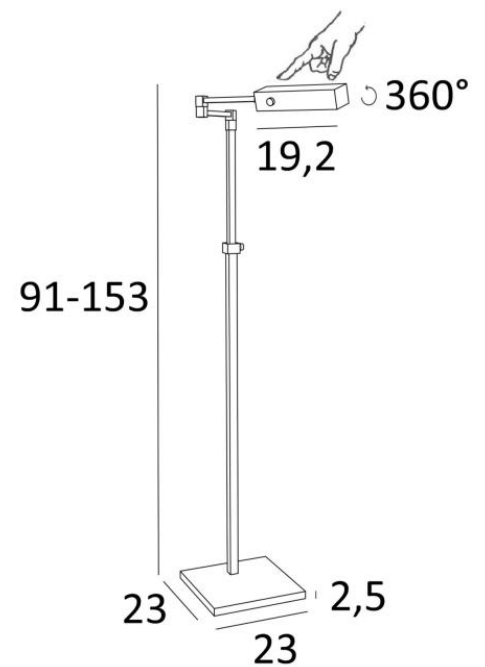

OUASET

OUASET in lichtbrons. Metaal afwerking code: 28

**OUASET** is een leeslamp om aan het uiteinde van een sofa te plaatsen. Zij is gemonteerd op een stevige en zware basis voor uitzonderlijke stabiliteit, is zeer efficiënt en zeer functioneel: oriënteerbare reflector, plooibare arm, verstelbare hoogte en touchdimming op de koepel  
Geleverd met een warme, krachtige LED-lamp. Met zijn R7s fittings is het gemakkelijk om de LED-lamp te vervangen. Zij is traditioneel handgemaakt door deskundige koperslagers. Deze leeslamp wordt gepresenteerd in prachtige afwerkingen. Kiezen voor een **OUASET** is een uitstekende keuze

#### TOTALE AFMETINGEN

H91 → 153cm    L36 → 55cm

**BASE** : #23 x 2,5cm

#### TECHNISCHE GEGEVENS

R7s fittingen in de reflector. Leeslamp geleverd met een LED lamp:

verbruik 15W    helderheid 2000lm    kleurtemperatuur 2700°K en dimbaar

Op de reflector een sensitieve knop (touch-dimming) voor *ON*, *OFF* en *variatie*

Driver-dimmer op de kabel: 100V-240V    4-100W

De reflector is 360° oriënteerbaar. Afmetingen van de reflector: L19,2 x 5cm    H3,9cm

Leeslamp met dubbele arm, 360° draaibaar en in hoogte verstelbaar

Verplicht gebruik van een LED lamp (veiligheid)