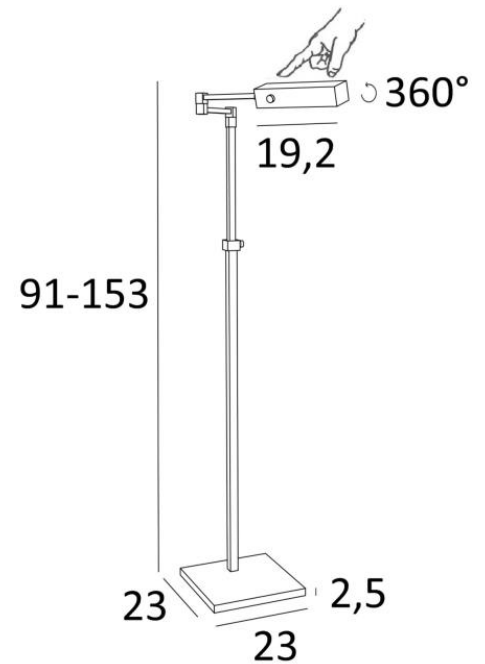

OUASET

OUASET in lichtbrons. Metaal afwerking code: 28

OUASET is een leeslamp om aan het uiteinde van een sofa te plaatsen. Zij is gemonteerd op een stevige en zware basis voor uitzonderlijke stabiliteit, is zeer efficiënt en zeer functioneel: oriënteerbare reflector, plooibare arm, verstelbare hoogte en touchdimming op de koepel
Geleverd met een warme, krachtige LED-lamp. Met zijn R7s fittings is het gemakkelijk om de LED-lamp te vervangen. Zij is traditioneel handgemaakt door deskundige koperslagers. Deze leeslamp wordt gepresenteerd in prachtige afwerkingen. Kiezen voor een **OUASET** is een uitstekende keuze

TOTALE AFMETINGEN

H91 → 153cm L36 → 55cm

BASE : #23 x 2,5cm

TECHNISCHE GEGEVENS

R7s fittingen in de reflector. Leeslamp geleverd met een LED lamp:

verbruik 15W helderheid 2000lm kleurtemperatuur 2700°K en dimbaar

Op de reflector een sensitieve knop (touch-dimming) voor *ON*, *OFF* en *variatie*

Driver-dimmer op de kabel: 100V-240V 4-100W

De reflector is 360° oriënteerbaar. Afmetingen van de reflector: L19,2 x 5cm H3,9cm