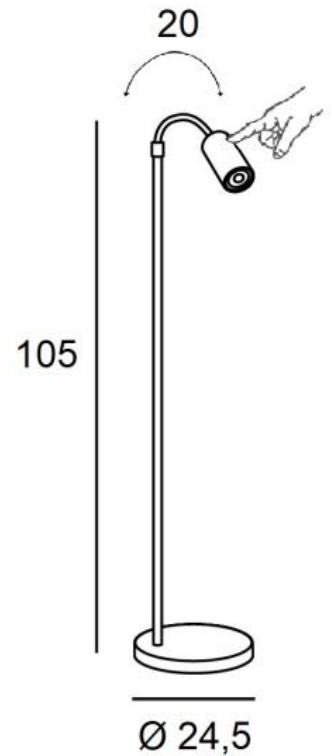

NEDJEM

NEDJEM in geborsteld brons en gesatineerd messing. Metaal afwerkingen code: 95

NEDJEM is een dimbare leeslamp die aan het uiteinde van de sofa wordt geplaatst
Zeer efficiënt met zijn flexibel en zijn in alle richtingen verstelbare spot
Een bedieningsknop op de spot voor aan/uit met dimmen
Super praktisch, deze leeslamp heeft opmerkelijke afwerkingen

TOTALE AFMETINGEN

H105cm Ø24,5cm

BASE : Ø24,5 x 2,5cm

TECHNISCHE GEGEVENS

Een GU10 fitting

Een decoratieve zwarte ring om achter en rond de gloeilamp te plaatsen

Een flexibel van 20 cm met een 360° draaibare spot

Afmetingen van de spot : Ø6cm L11cm

Op de reflector een sensitieve knop (touch-dimming) voor *ON*, *OFF* en *variatie*

Driver op de elektrische kabel : 100V-240V 4-100W

Een elektrisch kabel

Verplicht gebruik van een LED lamp (veiligheid)