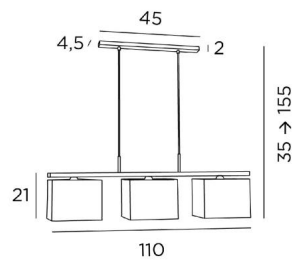

ASSIOUT 3 in geborsteld brons met lampenkappen in Turda Châtain (stof uit categorie 3)