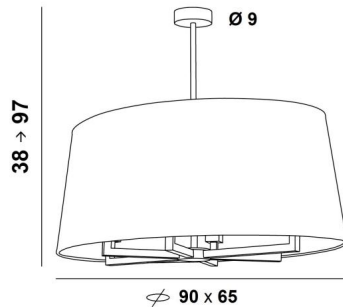

## TOURAH 6 OVALE 90

TOURAH 6 OVALE in geborsteld brons met één ovale lampenkap L90cm in Turda Abricot (stof uit categorie 3)

**TOURAH 6 OVALE 90** is een prachtige en weelderige hanglamp met een 90cm lange ovale conische lampenkap. Imposant in zijn aanwezigheid en prachtig in zijn eigentijds ontwerp, is de **TOURAH** hanglamp een must-have in de **Lighting Collection**. De robuuste armen van een vierkant profiel zorgen voor een modern en tijdloos design

**TOURAH** is volledig uit messing vervaardigd door vakmensen die alle traditionele en huidige technieken tot in de perfectie combineren. De oordeelkundige keuze van materialen voor de lampenkap (buiten- en binnenkant) zal deze hanglamp met elegantie en goede smaak aankleden. De hanglamp is dimbaar en kan worden geplaatst boven een tafel, in een hal, in een woonkamer of in een slaapkamer

### TOTALE AFMETINGEN

H38→97cm L90 x 65cm

**BASE :** Ø9 x 3cm

### TECHNISCHE GEGEVENS

Zes E27 fittingen. Dimbare hanglamp

In hoogte verstelbare hanglamp tijdens de installatie. Op aanvraag : een langere tube

Een fixatieplaat om de basis aan het plafond te bevestigen ([PDF plan](#))