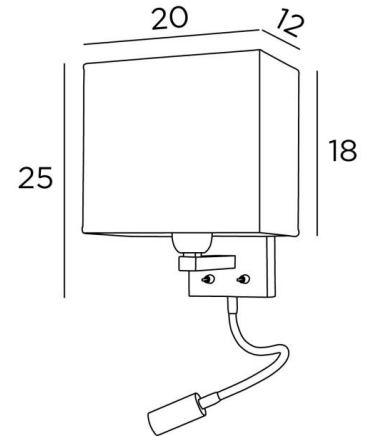

TEOS rect

TEOS geborsteld brons met lampenkap Jacinthe Naturelle (mater.cat.5)

TEOS rect is een wandlamp met rechthoekige lampenkap en leeslampje om bij een bed te plaatsen. De arm is voorzien van een E27 fitting met ring om de lampenkap aan te bevestigen. Het leeslampje bestaat uit een flexibel met een LED-spot, met warm en geconcentreerd licht. Deze wandlamp heeft twee schakelaars die de lampenkap en het leeslampje afzonderlijk kunnen bedienen, zodat u kunt kiezen tussen zacht of leeslicht. Voor de lampenkap, die een warme atmosfeer en een mooie helderheid zal creëren, bieden wij u een keuze uit vele materialen en kleuren. Zo kunt u deze elegante wandlamp beter in uw decoratie integreren. Deze armatuur, traditioneel gemaakt van messing, is verrijkt met prachtige uitvoeringen.

TOTALE AFMETINGEN

H25cm L20cm |→18,5cm

BASE: # 10 x 2cm

TECHNISCHE GEGEVENS

E27 fitting met ring op een vaste arm, bediend door een hefboomschakelaar

LED-spot op flexibel van 30cm, bediend door een hefboomschakelaar

De spot kan in alle richtingen gedraaid worden

Afmetingen van de spot: L5cm Ø2,4cm

Geïntegreerde LED: 1W 119lm 2700°K 30° bundel

Driver: 14-230V 50-60Hz 350mA

Een fixatie-plaat om de basis aan de muur te bevestigen ([PDF plan](#))