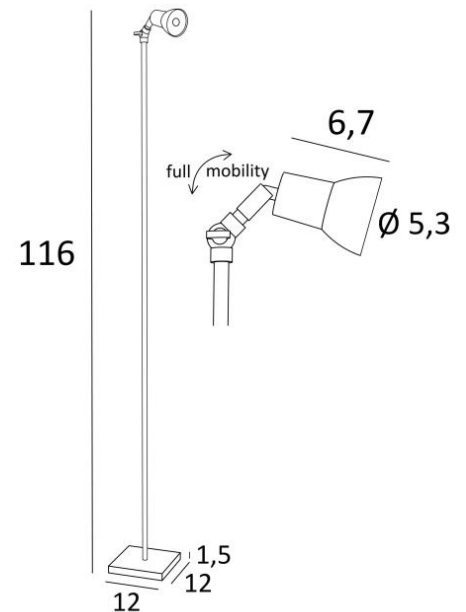

VENATOR 2

VENATOR 2 in geborsteld brons

VENATOR 2 is een kleine leeslamp voor een GU10 lamp, volledig geïntegreerd in de spot. De twee rotules aan de achterkant van de spot zorgen voor mobiliteit in alle richtingen, op en neer
Zij is uitgerust met een dimmer die op het elektrische snoer is geïnstalleerd
Discrete verlichting, efficiënt en multifunctioneel: een zeer goede keuze
Dit model is ook verkrijgbaar als tafelspot, zie **VENATOR 1**

TOTALE AFMETINGEN

H116cm #12cm

BASIS

Massief messing basis: #12 x 1,5cm

TECHNISCHE GEGEVENS

Een GU10 fitting

De gloeilamp is volledig in de spot geïntegreerd

Met zijn twee kogelgewrichten, kan de spot in alle richtingen worden gericht

Afmetingen van de spot: Ø2,8→5,3cm L6,7cm

Dimbaar leeslampje

Een voetdimmer op de elektrische kabel

Verplicht gebruik van een LED lamp (veiligheid)

BESCHIKBARE METALEN AFWERKINGEN EN CODES

25 - Gesatineerd messing - 3686 025