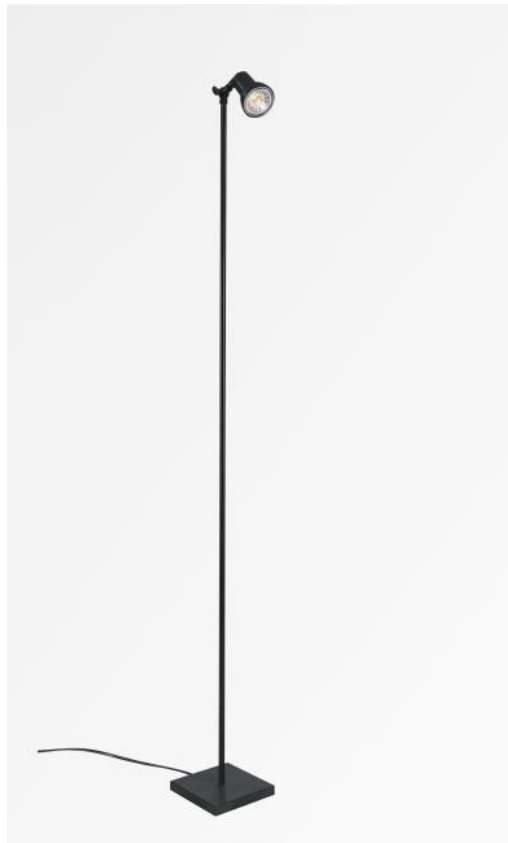

VENATOR 2

VENATOR 2 in geborsteld brons

VENATOR 2 is een kleine leeslamp voor een GU10 lamp, volledig geïntegreerd in de spot. De twee rotules aan de achterkant van de spot zorgen voor mobiliteit in alle richtingen, op en neer
Zij is uitgerust met een dimmer die op het elektrische snoer is geïnstalleerd
Discrete verlichting, efficiënt en multifunctioneel: een zeer goede keuze
Dit model is ook verkrijgbaar als tafelspot, zie **VENATOR 1**

TOTALE AFMETINGEN

H116cm #12cm

BASIS

Massief messing basis: #12 x 1,5cm

TECHNISCHE GEGEVENS

Een GU10 fitting

De gloeilamp is volledig in de spot geïntegreerd

Met zijn twee kogelgewrichten, kan de spot in alle richtingen worden gericht

Afmetingen van de spot: Ø2,8→5,3cm L6,7cm

Dimbaar leeslampje

Een voetdimmer op de elektrische kabel

Verplicht gebruik van een LED lamp (veiligheid)

BESCHIKBARE METALEN AFWERKINGEN EN CODES

25 - Gesatineerd messing - 3686 025