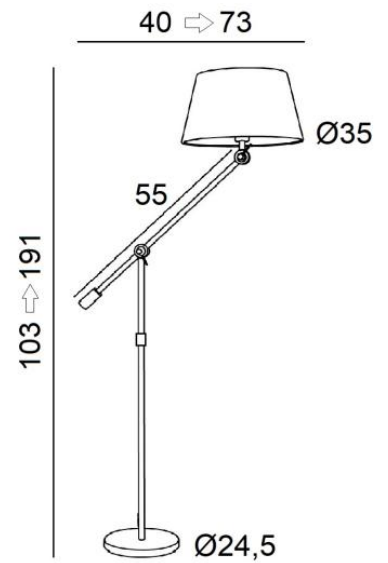

TEMBO

TEMBO in geborsteld brons, lampenkap in Wilg Wengé (stof categorie 3)

Grote leeslamp met een conische lampenkap om naast een zetel te plaatsen. **TEMBO** is gemonteerd op een stevige, zware basis voor uitzonderlijke stabiliteit en is efficiënt en zeer functioneel: beweegbare kap, kantelbare arm en verstelbare hoogte. Deze lamp is gemaakt van massieve messing en is traditioneel handgemaakt door deskundige koperslagers.. Deze leeslamp heeft opmerkelijke afwerkingen. Om de lampenkap te maken, die het licht van de lamp filtert en tegelijkertijd een mooie warme sfeer creëert, bieden wij u een ruime keuze aan kleuren, stoffen en materialen

#### TOTALE AFMETINGEN

H103→191cm L40→73cm Ø35cm

**BASE :** Ø24,5 x 2,5cm

#### TECHNISCHE GEGEVENS

Een E27 fitting met ring

Een voetschakelaar op de elektrische kabel (standaard)

Installatie van een voetschakelaar op de kabel (op aanvraag)

De lampenkap is 360° oriënteerbaar. De hoofdarm is 180° plooibaar

#### LAMPENKAP : AFMETINGEN & CODE

Ø21 - 35 - 24cm

Code: 3180 + stofcode

Wij bieden U meer dan 180 stoffen/materialen/kleuren voor lampenkappen aan

LIGHTING COLLECTION