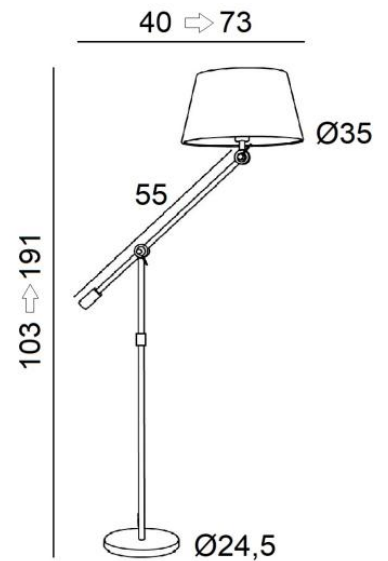

TEMBO

TEMBO in geborsteld brons, lampenkap in Wilg Wengé (stof categorie 3)

Grote leeslamp met een conische lampenkap om naast een zetel te plaatsen. **TEMBO** is gemonteerd op een stevige, zware basis voor uitzonderlijke stabiliteit en is efficiënt en zeer functioneel: beweegbare kap, kantelbare arm en verstelbare hoogte. Deze lamp is gemaakt van massieve messing en is traditioneel handgemaakt door deskundige koperslagers.. Deze leeslamp heeft opmerkelijke afwerkingen. Om de lampenkap te maken, die het licht van de lamp filtert en tegelijkertijd een mooie warme sfeer creëert, bieden wij u een ruime keuze aan kleuren, stoffen en materialen

#### TOTALE AFMETINGEN

H103→191cm L40→73cm Ø35cm

**BASE :** Ø24,5 x 2,5cm

#### TECHNISCHE GEGEVENS

Een E27 fitting met ring

Een voetschakelaar op de elektrische kabel (standaard)

Installatie van een voetdimmer op de kabel (op aanvraag)

De lampenkap is 360° oriënteerbaar. De hoofdarm is 180° plooibaar

#### LAMPENKAP : AFMETINGEN & CODE

Ø21 - 35 - 24cm

Code: 3180 + stofcode

Wij bieden U meer dan 180 stoffen/materialen/kleuren voor lampenkappen aan

LIGHTING COLLECTION