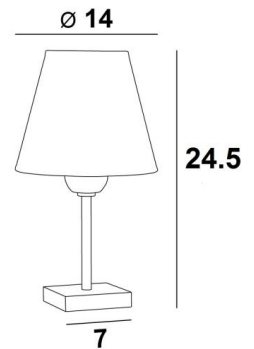

SETHI

SETHI in geborsteld brons met lampenkap in Lin Moscou (stof uit categorie 2)

SETHI is een **mini** tafellamp met een ronde conische lampenkap

Deze lamp is ontworpen om op restauranttafels te plaatsen of gewoon op een rek te plaatsen

TOTALE AFMETINGEN

H24,5cm Ø14cm

BASIS

Massief messing basis : #7 x 1,5cm

TECHNISCHE GEGEVENS

Een E27 fitting met ring

Een schakelaar op het snoer

Verplicht gebruik van een LED lamp (veiligheid)