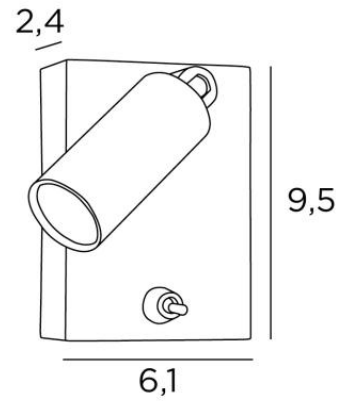

MINOS

MINOS in lichtbrons. Metaal afwerking code: 28

Een must in de slaapkamer is het leeslampje, dichtgeplaatst naast het bed, dat U in de mogelijkheid stelt te lezen zonder uw partner te storen

MINOS is een minimalistische leeslamp met verstelbare spot

Efficiënt dankzij de in de spot geïntegreerde LED-lamp, verspreidt zij een warm en geconcentreerd licht

TOTALE AFMETINGEN

H9,5cm L6,1cm |→10cm

BASIS

6,1 x 9,5 x 2,4cm

TECHNISCHE GEGEVENS

Power LED geïntegreerd in de spot:

verbruik 1W helderheid 119lm kleurtemperatuur 2700°K 30° bundel

Converter: 14-230V 50-60Hz 350mA

Niet dimbare wandlamp

Spot gemonteerd op een knieschijf

Afmetingen van de spot: L5cm Ø2,5cm

Een hefboomschakelaar op de basis