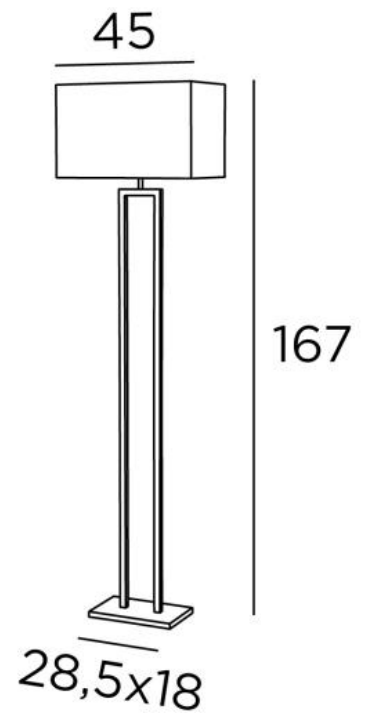

MERTY FLOOR

MERTY FLOOR in geborsteld brons met lampenkap in Parma Merisier (stof uit categorie 4). Sfeer J. Michiels - Brussel - België

MERTY FLOOR is een elegante staanlamp met een mooie rechthoekige lampenkap
Zijn vervaardiging ervan is zeer zorgvuldig en heeft de bijzondere aandacht van onze vakmensen gehad
Deze armatuur is verrijkt met een opmerkelijke afwerking
Door zijn tijdloos ontwerp past hij perfect in elk huis
's Avonds zult u de warmte van de lampenkap waarderen, die u sereniteit en zachtheid brengt
Bij dit licht is een tafellamp verkrijgbaar, zie **MERTY**

TOTALE AFMETINGEN

H167cm L45 x 25cm

BASIS

28,5 x 18 x 2,5cm

TECHNISCHE GEGEVENS

Een E27 fitting met ring

Een voetschakelaar op de kabel (standaard)

Installatie van een voetschakelaar (op aanvraag)

BESCHIKBARE METALEN AFWERKINGEN EN CODES

28 - Lichtbrons - 3472 028

29 - Geborsteld brons - 3472 029

33 - Gesatineerd nikkel - 3472 033

LAMPENKAP : AFMETINGEN & CODE

45x25 - 45x25 - 28cm

Code: 3472 + stofcode