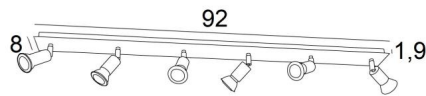

MERCURE 6

MERCURE 6 in geborsteld brons. Metaal afwerking code: 29

MERCURE 6 is een rechthoekige plafondlamp met zes spots. Deze plafondlamp is discreet en gemakkelijk te installeren. Het is essentieel om meer licht in uw interieur te brengen

MERCURE is een minimalistische spot die de fitting en het onderste deel van de gloeilamp nauw omsluit. Deze spot wordt aangeboden in een mooie reeks van tien modellen, met één tot zes spots, verdeeld over ronde, vierkante of rechthoekige basissen. De basis is versierd met een mooie, robuuste en zeer decoratieve overhangende plaat

TOTALE AFMETINGEN

L92 x 8cm H7,5→13cm

BASIS

Plaat: 92 x 8cm Doos: 90 x 6 x 1,9cm

TECHNISCHE GEGEVENS

Zes spots gemonteerd op 360° kogelgewrichten

Afmetingen van de spot: Ø3cm L4,5cm

Zes GU10 fittingen