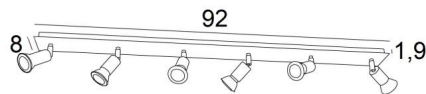

MERCURE 6

MERCURE 6 in geborsteld brons. Metaal afwerking code: 29

MERCURE 6 is een rechthoekige plafondlamp met zes spots. Deze plafondlamp is discreet en gemakkelijk te installeren. Het is essentieel om meer licht in uw interieur te brengen

MERCURE is een minimalistische spot die de fitting en het onderste deel van de gloeilamp nauw omsluit. Deze spot wordt aangeboden in een mooie reeks van tien modellen, met één tot zes spots, verdeeld over ronde, vierkante of rechthoekige basissen. De basis is versierd met een mooie, robuuste en zeer decoratieve overhangende plaat

TOTALE AFMETINGEN

L92 x 8cm H7,5→13cm

BASIS

Plaat: 92 x 8cm Doos: 90 x 6 x 1,9cm

TECHNISCHE GEGEVENS

Zes spots gemonteerd op 360° kogelgewrichten

Afmetingen van de spot: Ø3cm L4,5cm

Zes GU10 fittingen